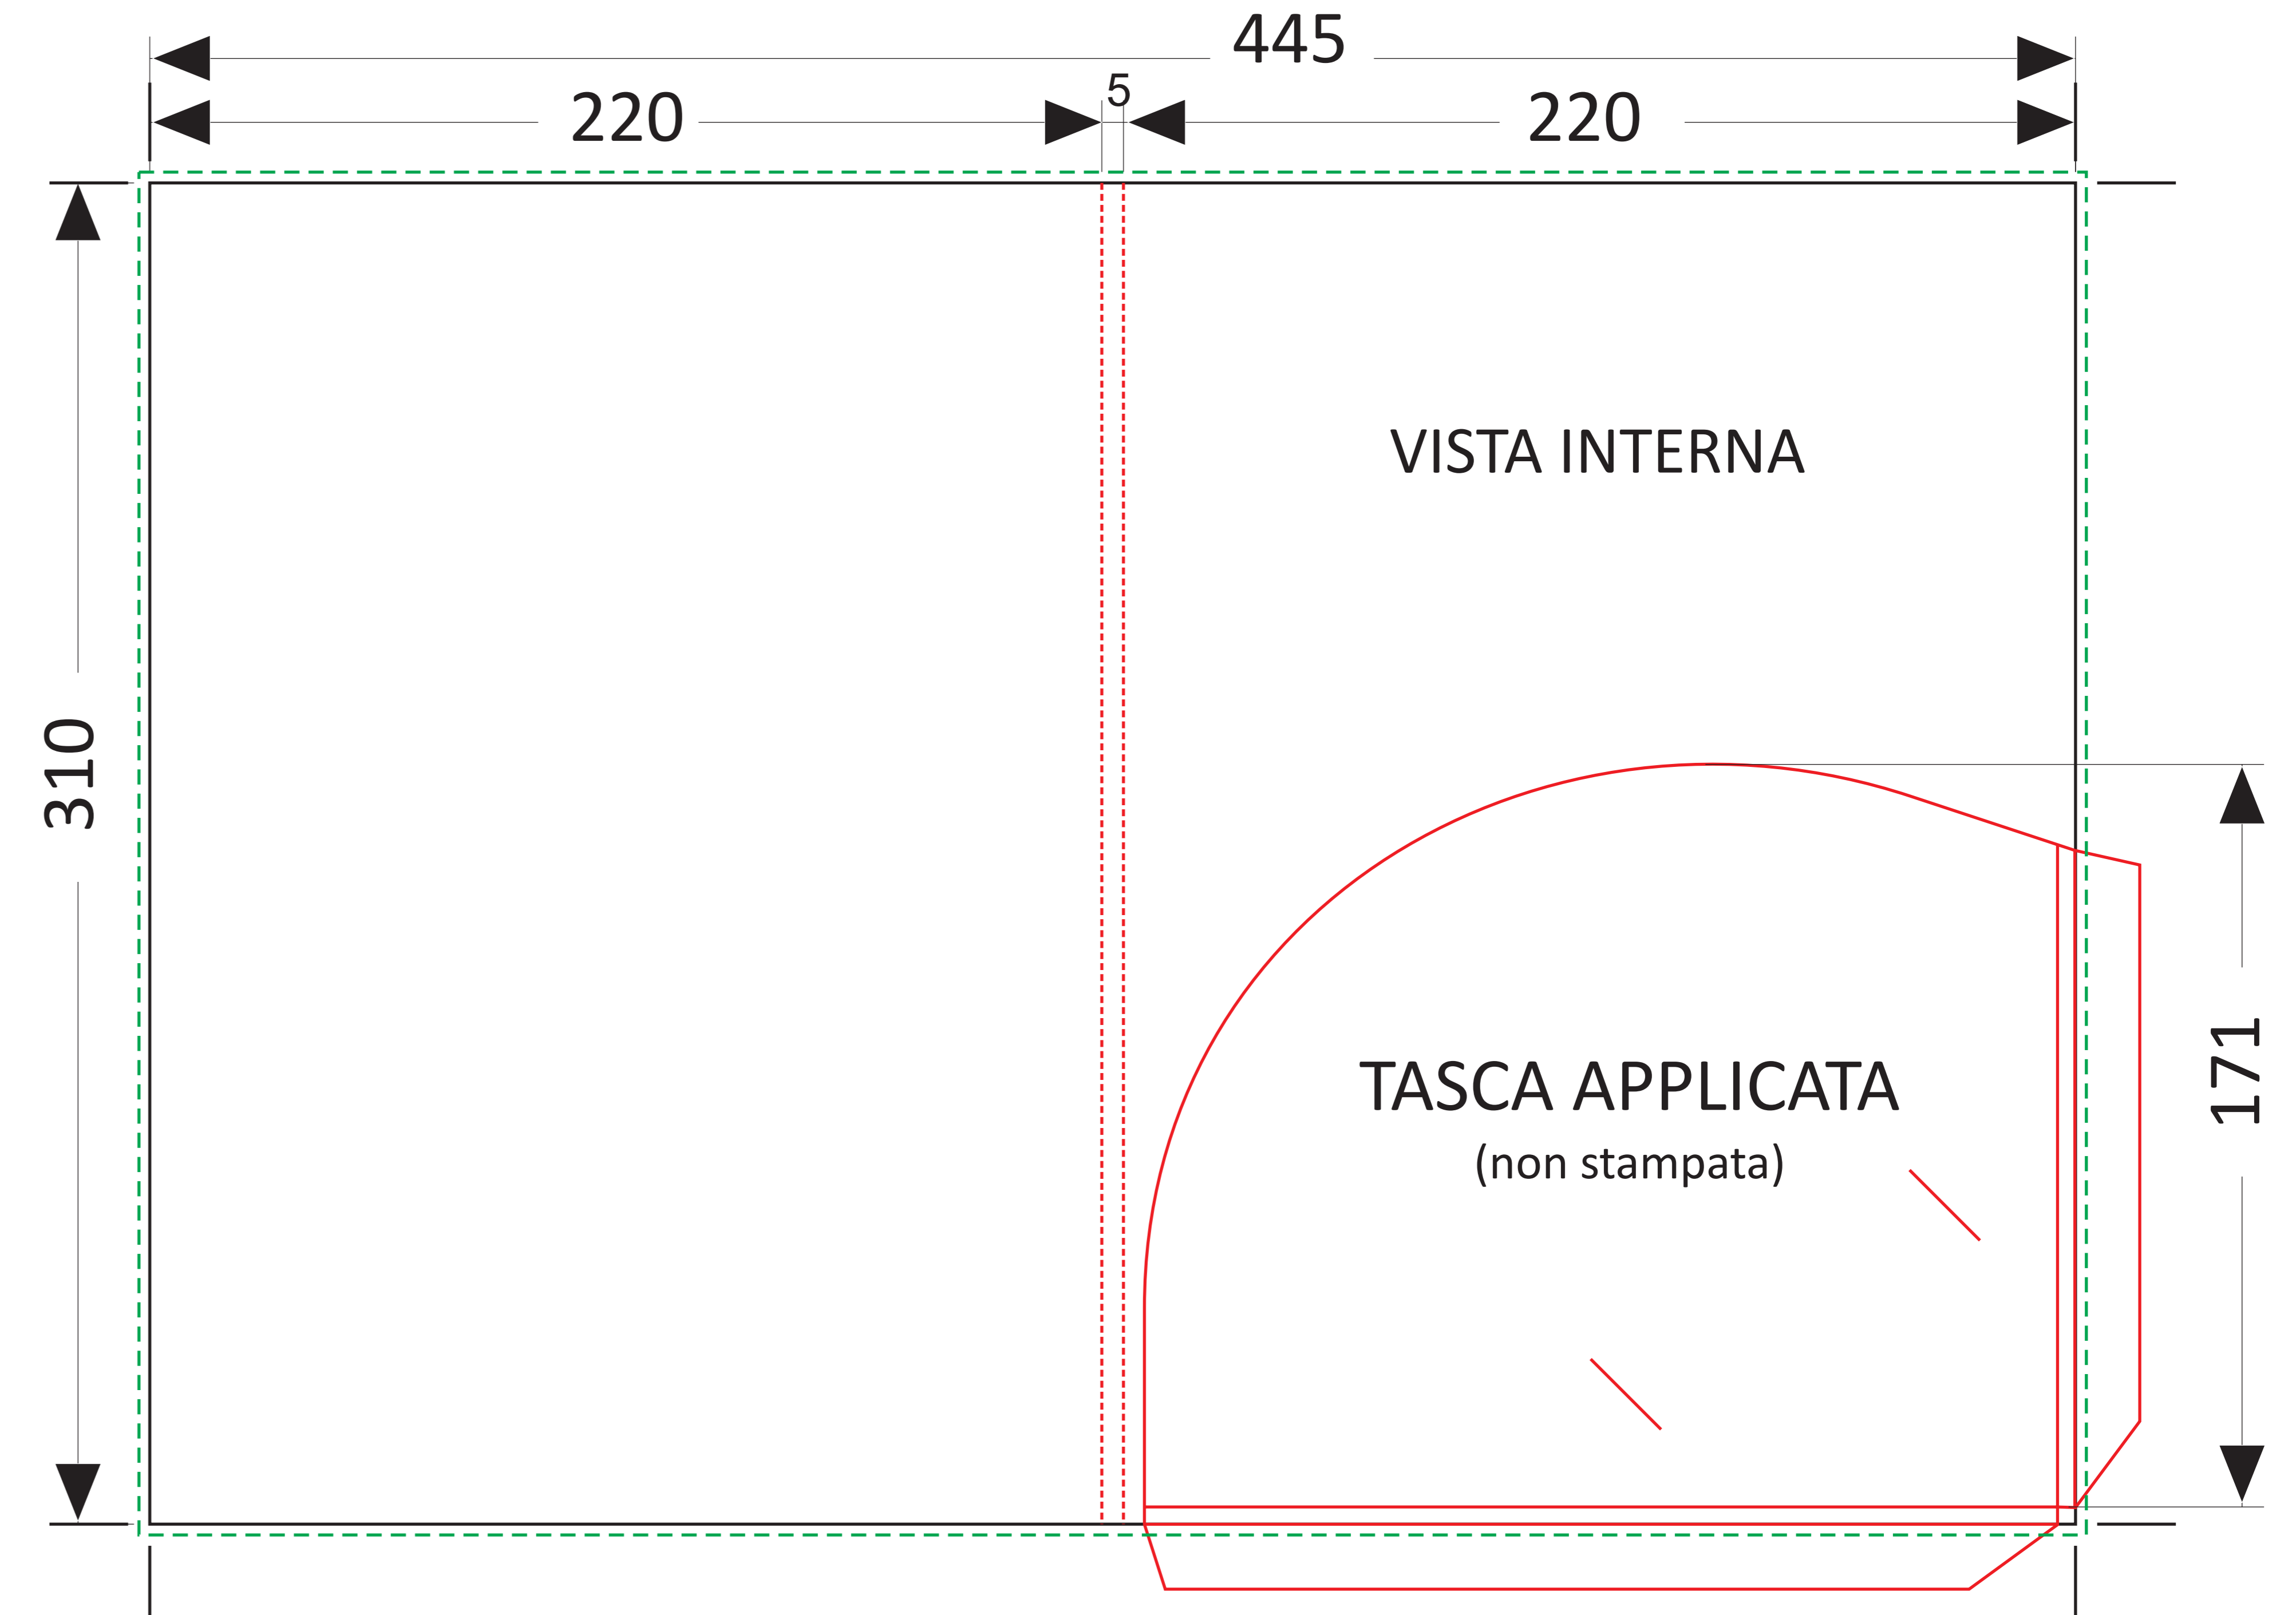

Fustella cartelline fino a 300 pz.

CARTELLINA SENZA SOFFIETTO

CARTELLINA CON SOFFIETTO 5 MM

* misure in mm

--- segni di cordonatura

--- sbordo per refilo immagini al vivo