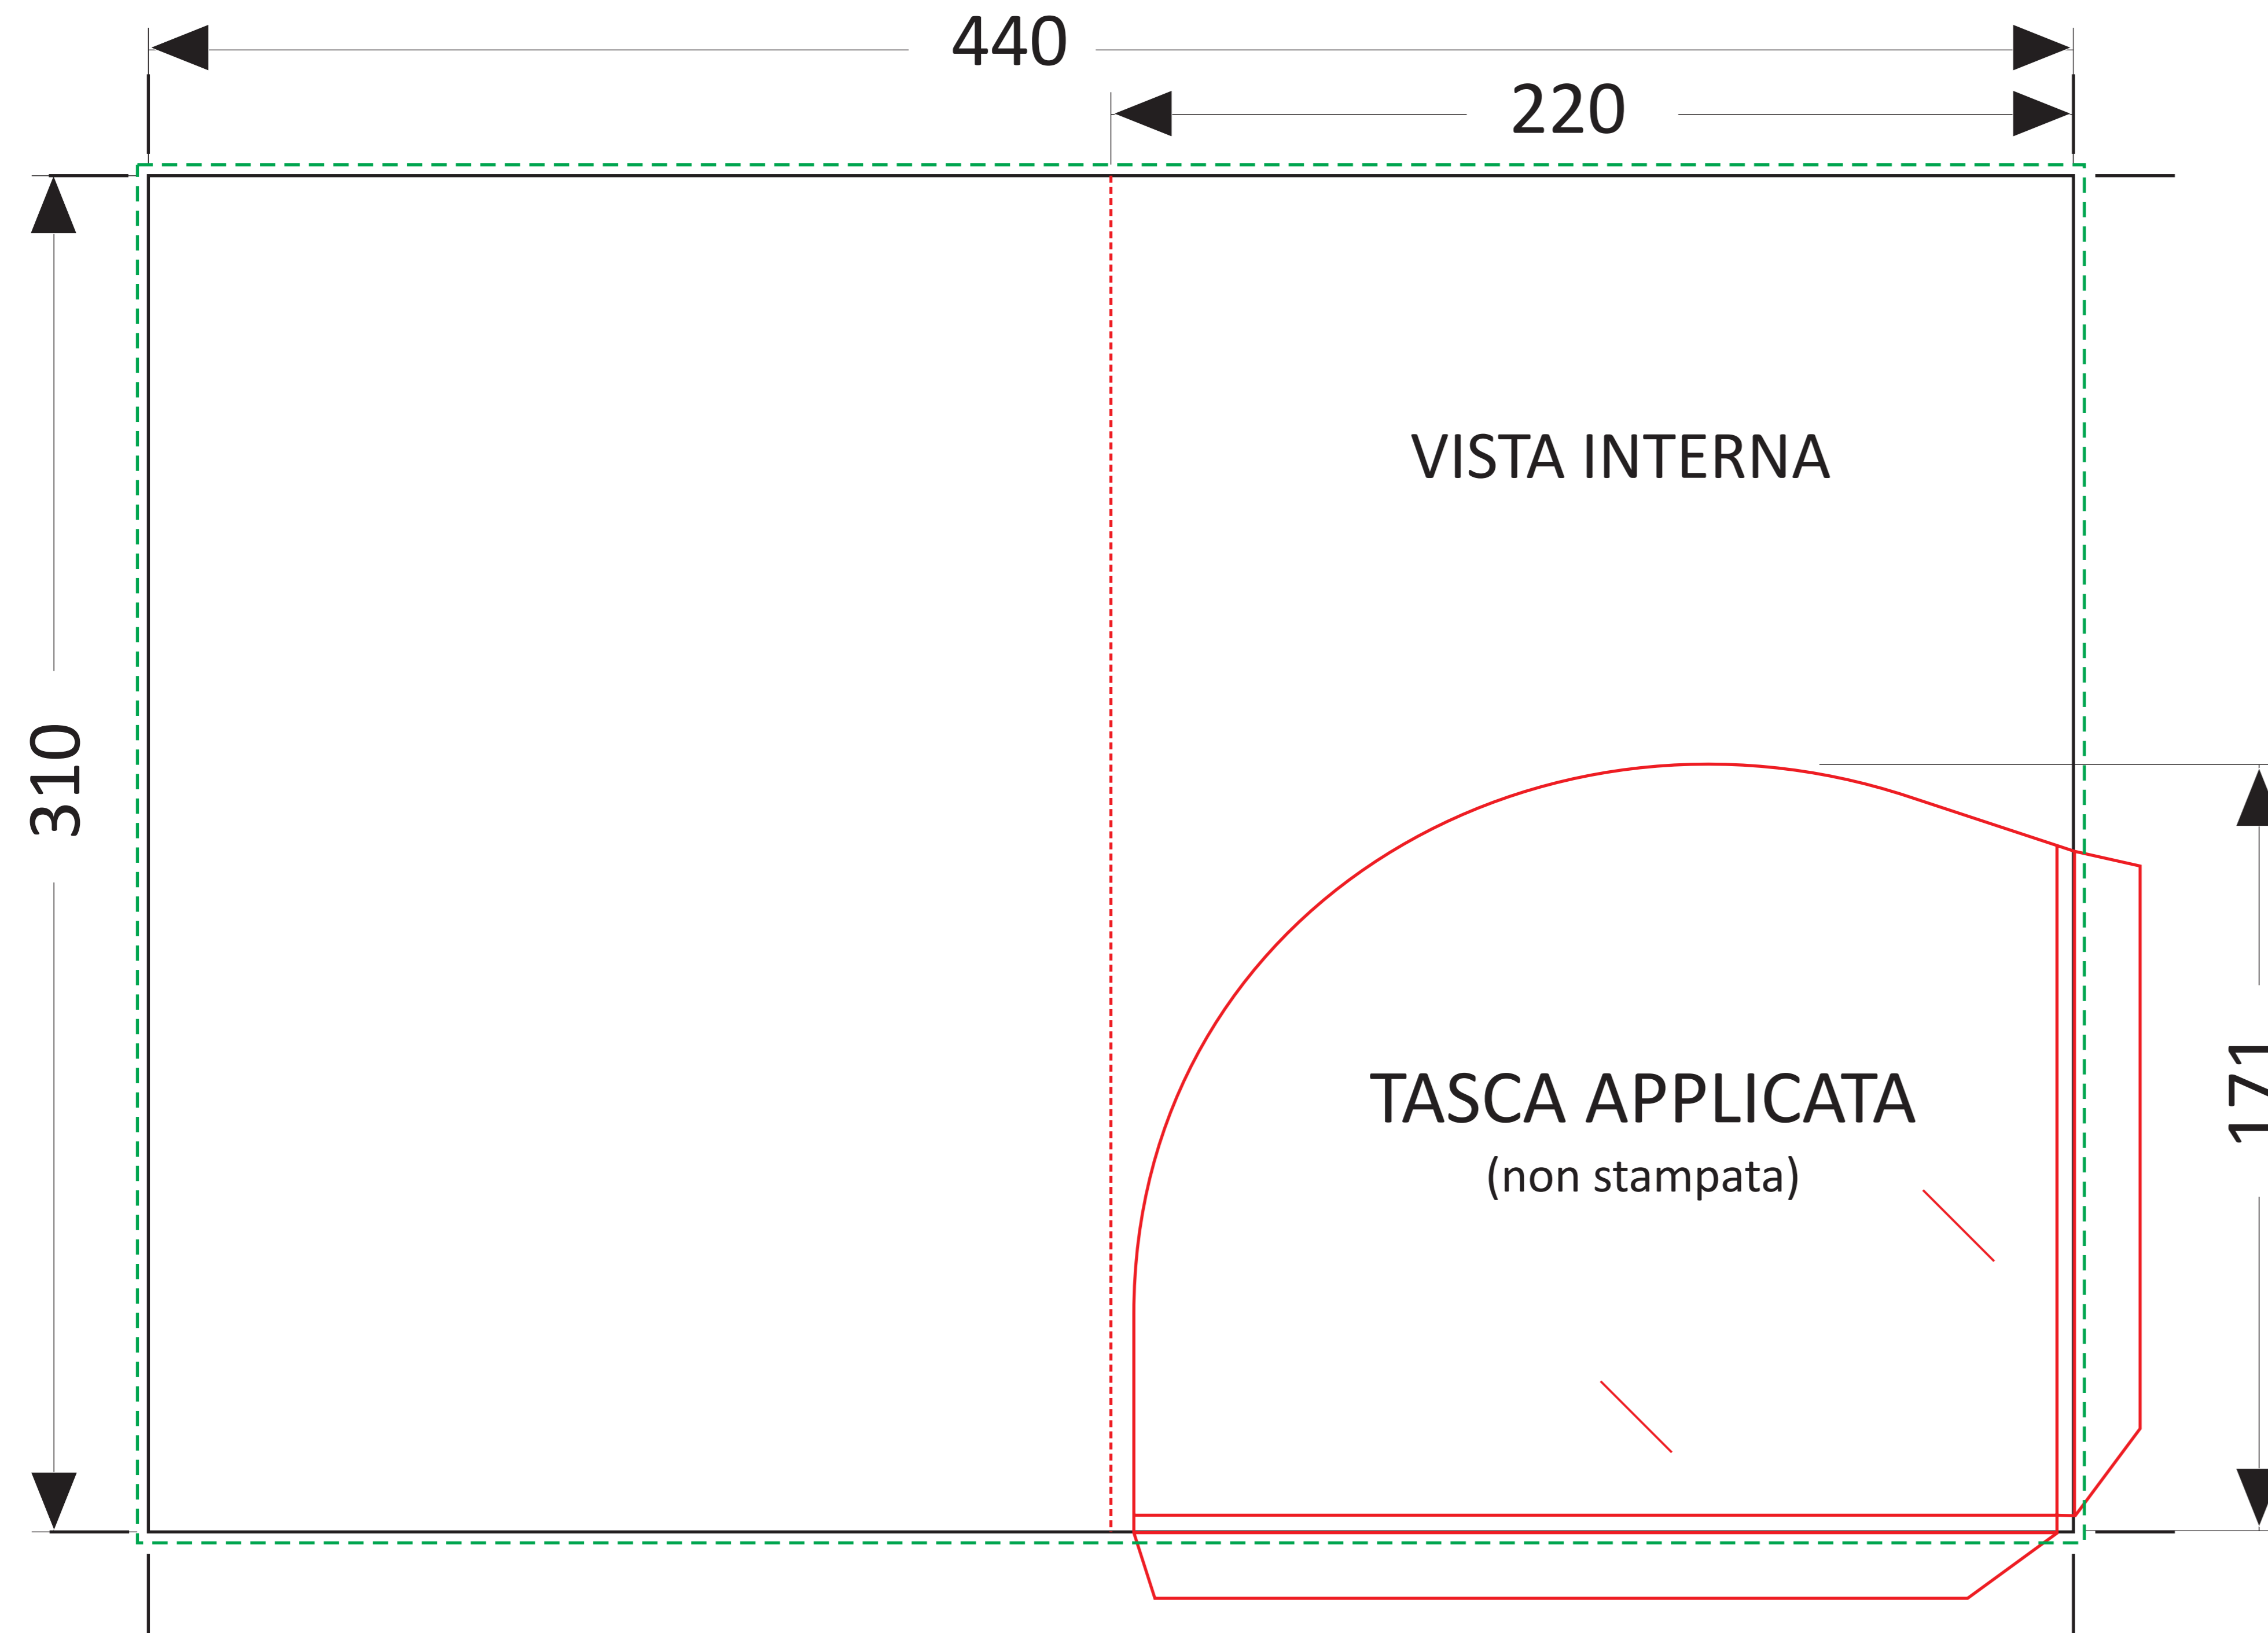

Fustella cartelline fino a 300 pz.

CARTELLINA SENZA SOFFIETTO

CARTELLINA CON SOFFIETTO 5 MM

* misure in mm

--- segni di cordonatura

--- sbordo per refilo immagini al vivo